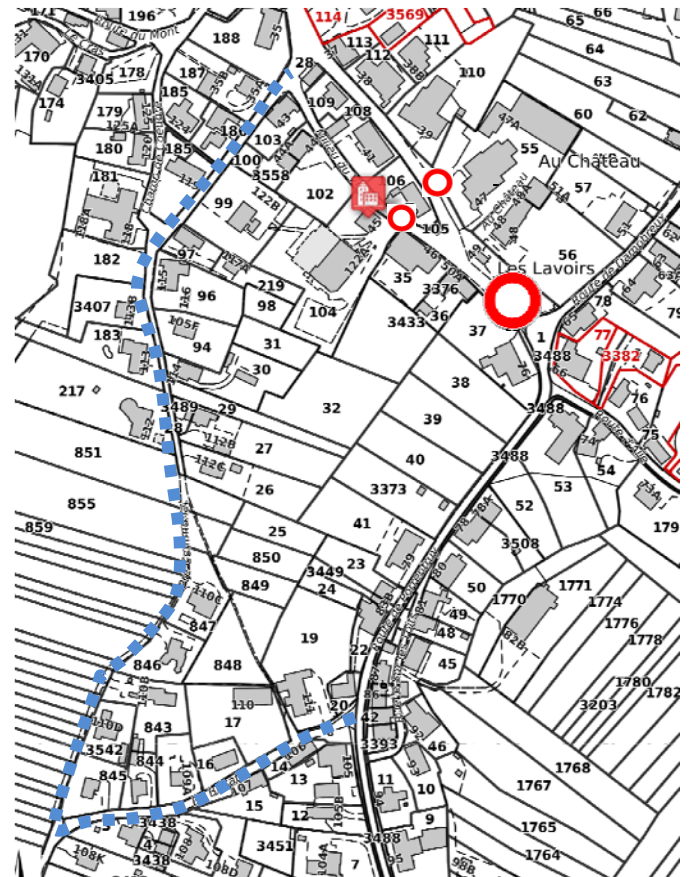

AVIS DE FERMETURE COMMUNE DE COEUVE

RESTRICTIONS DE CIRCULATION

Dans le cadre de la fête du village et de la course de caisses à savon, les **accès au village et au centre de la localité seront fermés** selon les indications et plans ci-dessous. Des déviations seront mises en place.

JEUDI 30 AVRIL, SOIR DÈS 18H

ET VENDREDI 1^{ER} MAI DÈS 17H

JUSQU'AU MARDI MATIN 5 MAI

Route fermée au niveau des Lavoirs.
La déviation sera faite par la route de
Porrentruy selon le plan ci-contre

FERMETURE POUR LA FÊTE

Passages Interdits

Déviation

VENDREDI 1^{ER} MAI DE 7H À 17H-18H

En raison du parcours de la course de caisses à savon, les routes selon les plans ci-dessous seront fermées. Départ : carrefour au Mont-de-Coeuve / Arrivée : carrefour Champ de Coeudre – Pré Communal.

Durant la journée du 1^{er} mai, le milieu du village sera libre d'accès ! Il sera à nouveau interdit dès 17h environ pour le début de la fête.

Mais **en cas d'intervention par un service d'urgence (ambulance, police, pompier) dans ces secteurs** et afin que les dispositions nécessaires puissent être engagées (arrêt de la course, libérer la route, etc.), **merci de contacter dans les meilleurs délais :**