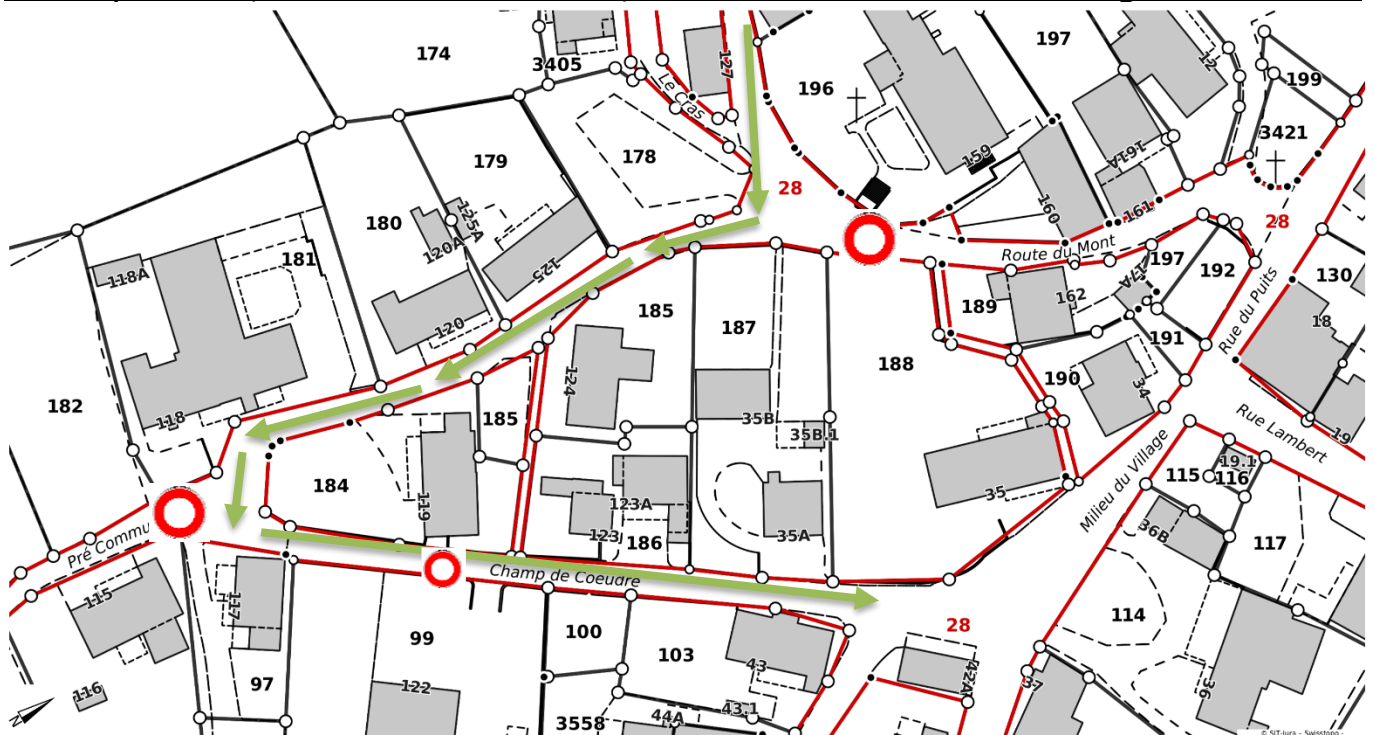

Fin du parcours, trafic à la file indienne, routes fermées. Milieu du village libre d'accès