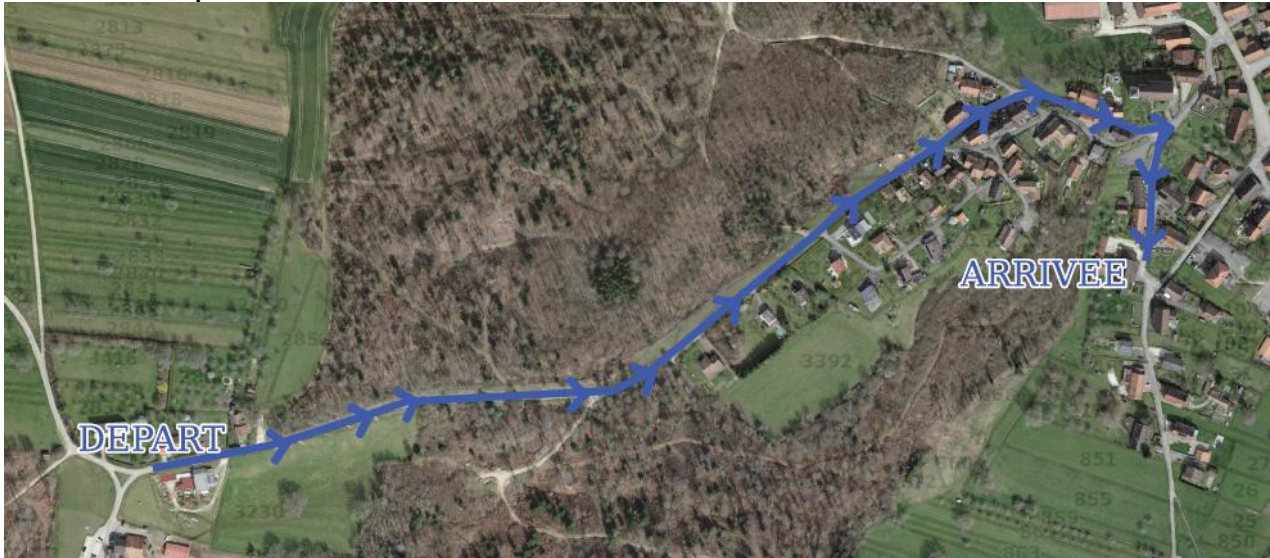

AVIS DE FERMETURE COMMUNE DE COEUVE

VENDREDI 1ER MAI DE 7H A 17H-18H

Parcours départ - arrivée